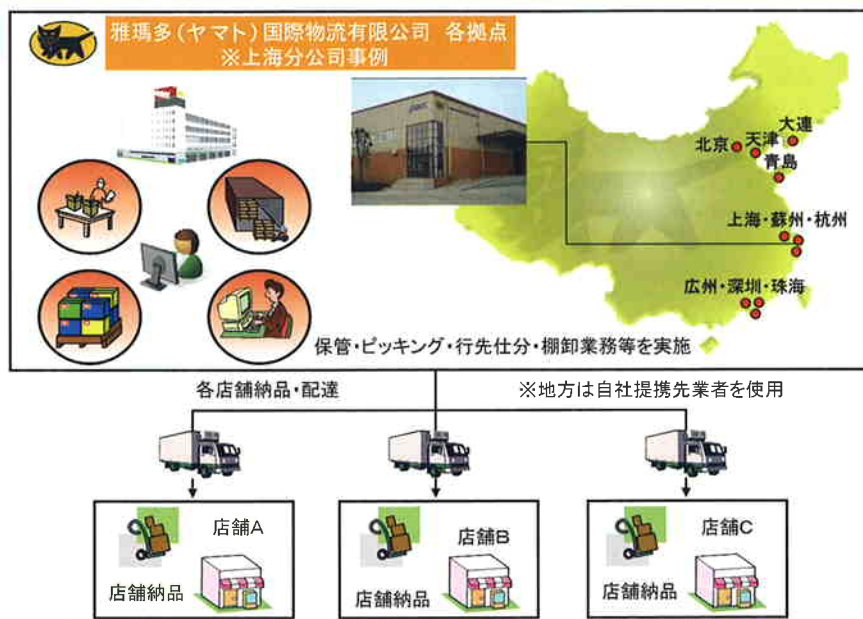

中国区物流

Domestic Logistics

中国区物流

提供“必要时间、必要数量、必要物品”服务。雅玛多国际物流提供的物流服务有力支持符合顾客要求的最优SCM（供应链管理）。在中国国内提供综合性贸易物流服务（从原料调配到保管、物流加工、配送）以及销售支持物流服务（针对中国国内门店的保管、物流加工、配送）方案。

Domestic Logistics

We deliver “the required items of the required quantity when necessary”. Yamato International Logistics' Logistics Service supports the most appropriate Supply Chain Management (SCM) required by customers. We offer a comprehensive trading and logistics service scheme (from raw material procurement to storage, distribution processing and delivery) and sales support logistics service scheme (storage for in-store sale in China, distribution processing and delivery).

ロジスティクス

「必要なものを必要なときに必要な量だけ」お届けします。雅玛多（ヤマト）国際物流が提供するロジスティクスサービスはお客様が求める全体最適なSCM（サプライ・チェーン・マネジメント）を強力にサポートします。中国内における貿易物流サービスモデル（原料配達から保管、流通加工、配送まで）や販売支援物流サービスモデル（中国内販売店舗向け保管、流通加工、配送）を総合的に提案致します。

Logistics in China SCM Model