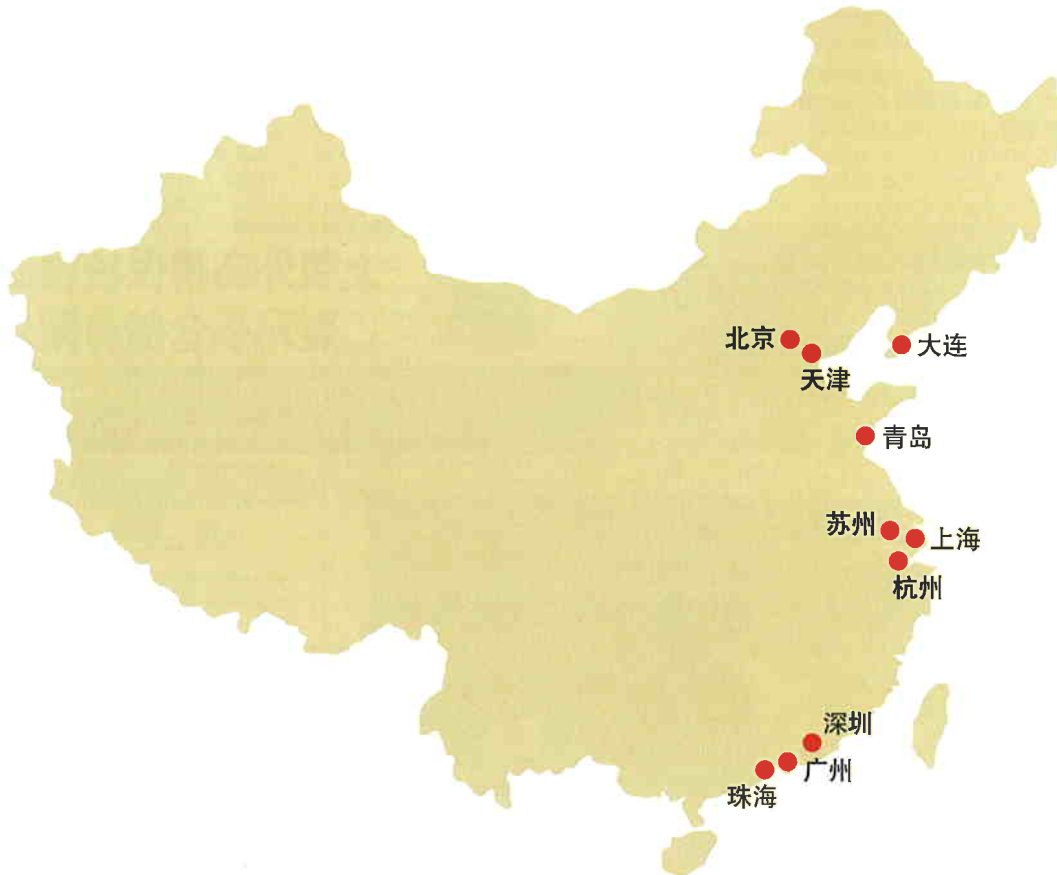

==Japan==

- Tokyo
- Yokohama
- Nagoya
- Osaka
- Kobe
- Hakata

搬家业务

Moving Service

雅玛多的搬家服务

为客户提供优质往返日本和向其他国家的海外搬家服务，并且为客户提供中国国内搬家业务，自始至终都会由日籍员工或会讲日语的职员提供服务。

搬家步骤：

1. 看货（报价）
2. 送交装箱材料
3. 对行李进行分类、包装
4. 搬运行李
5. 报关手续（国际搬家运输时）
6. 将行李搬入新居
7. 回收废弃材料

Yamato's Moving Services

We provide moving and relocation services within China for return to Japan, and to other countries. Japanese-speaking staff will be present during the moving process, so you don't have to worry about language problems.

(3) 増値税還付手続き

物流園区に入区することで、輸出とみなされ、増値税の還付手続きが可能です。申請後還付まで最短2週間

雅瑪多(ヤマト) 上海外高橋物流園区内倉庫

第三国のお客様が中国で商品を在庫できます。(※)

安心 確実にお届けします

中国网点

China Network

● 雅玛多国际物流有限公司 (Yamato International Logistics Co., LTD.)