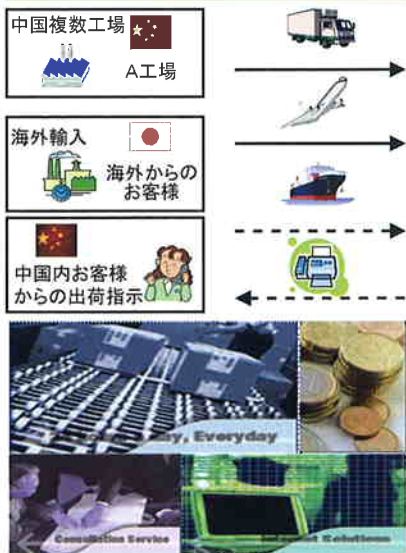

中国区物流

Domestic Logistics

中国区物流

提供“必要时间、必要数量、必要物品”服务。雅玛多国际物流提供的物流服务有力支持符合顾客要求的最优SCM（供应链管理）。在中国国内提供综合性贸易物流服务（从原料调配到保管、物流加工、配送）以及销售支持物流服务（针对中国国内门店的保管、物流加工、配送）方案。

Domestic Logistics

We deliver “the required items of the required quantity when necessary”. Yamato International Logistics' Logistics Service supports the most appropriate Supply Chain Management (SCM) required by customers. We offer a comprehensive trading and logistics service scheme (from raw material procurement to storage, distribution processing and delivery) and sales support logistics service scheme (storage for in-store sale in China, distribution processing and delivery).

ロジスティクス

「必要なものを必要なときに必要な量だけ」お届けします。雅玛多（ヤマト）国際物流が提供するロジスティクスサービスはお客様が求める全体最適なSCM（サプライ・チェーン・マネジメント）を強力にサポートします。中国内における貿易物流サービスモデル（原料配達から保管、流通加工、配送まで）や販売支援物流サービスモデル（中国内販売店舗向け保管、流通加工、配送）を総合的に提案致します。

Logistics in China SCM Model