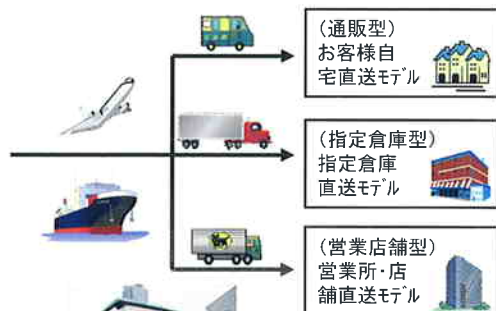

(3) 増値税還付手続き

物流園区に入区することで、輸出とみなされ、増値税の還付手続きが可能です。申請後還付まで最短2週間

雅瑪多(ヤマト) 上海外高橋物流園区内倉庫

第三国のお客様が中国で商品を在庫できます。(※)

安心 確実にお届けします

中国网点

China Network

● 雅玛多国际物流有限公司 (Yamato International Logistics Co., LTD.)